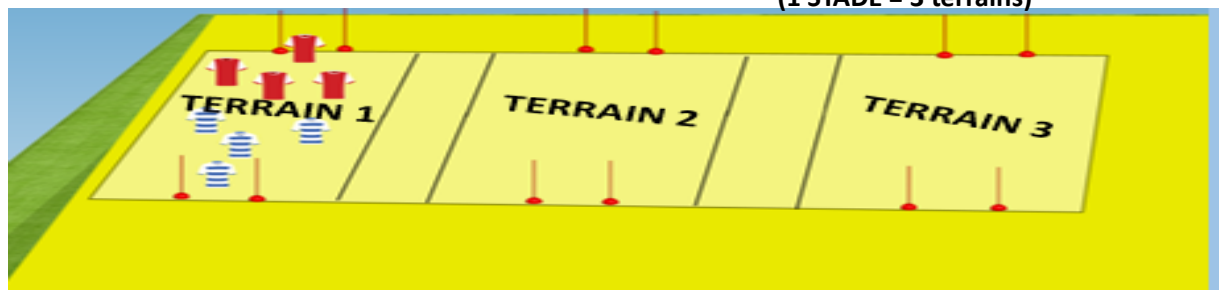

C - ES LA ROCHELLE 2

D - CHANIER 1

E - NIEUL SUR MER 1

F - FONTCOUVERTE 2

**KYLIAN
MBAPPÉ**
Né le 20/12/1998
Bondy
Paris Saint-Germain FC

HORAIRES	ROTATION	MATCHS	STADE	TERRAIN	REPOS
10H10	R2	A contre B	STADE MBAPPE	TERRAIN 1	EQUIPES POULES 1 ET 3
10H10	R2	C contre D	STADE MBAPPE	TERRAIN 2	EQUIPES POULES 1 ET 3
10H10	R2	E contre F	STADE MBAPPE	TERRAIN 3	EQUIPES POULES 1 ET 3
10H40	R5	A contre C	STADE MBAPPE	TERRAIN 1	EQUIPES POULES 1 ET 3
10H40	R5	B contre E	STADE MBAPPE	TERRAIN 2	EQUIPES POULES 1 ET 3
10H40	R5	D contre F	STADE MBAPPE	TERRAIN 3	EQUIPES POULES 1 ET 3
11H10	R8	C contre E	STADE MBAPPE	TERRAIN 1	EQUIPES POULES 1 ET 3
11H10	R8	A contre D	STADE MBAPPE	TERRAIN 2	EQUIPES POULES 1 ET 3
11H10	R8	B contre F	STADE MBAPPE	TERRAIN 3	EQUIPES POULES 1 ET 3
11H40	R11	A contre E	STADE MBAPPE	TERRAIN 1	EQUIPES POULES 1 ET 3
11H40	R11	B contre D	STADE MBAPPE	TERRAIN 2	EQUIPES POULES 1 ET 3
11H40	R11	C contre F	STADE MBAPPE	TERRAIN 3	EQUIPES POULES 1 ET 3
12H10	R14	D contre E	STADE MBAPPE	TERRAIN 1	EQUIPES POULES 1 ET 3
12H10	R14	A contre F	STADE MBAPPE	TERRAIN 2	EQUIPES POULES 1 ET 3
12H10	R14	B contre C	STADE MBAPPE	TERRAIN 3	EQUIPES POULES 1 ET 3

STADE KYLIAN MBAPPÉ

3 POULES DE 6 EQUIPES PAR STADE
(1 STADE = 3 terrains)

STADE MBAPPE					
POULE 1		POULE 2		POULE 3	
A	US VAL DE SEUGNE 1	A	PONT L'ABBE 1	A	SAUJON 3
B	SAUJON 1	B	SAUJON 2	B	ESAB 96 4
C	FC2C 2	C	ES LA ROCHELLE 2	C	AIGREFEUILLE 5
D	ES LA ROCHELLE 1	D	CHANIER 1	D	CAP AUNIS 5
E	FONTCOUVERTE 1	E	NIEUL SUR MER 1	E	CHANIER 2
F	MONTENDRE 1	F	FONTCOUVERTE 2	F	ES LA ROCHELLE 3