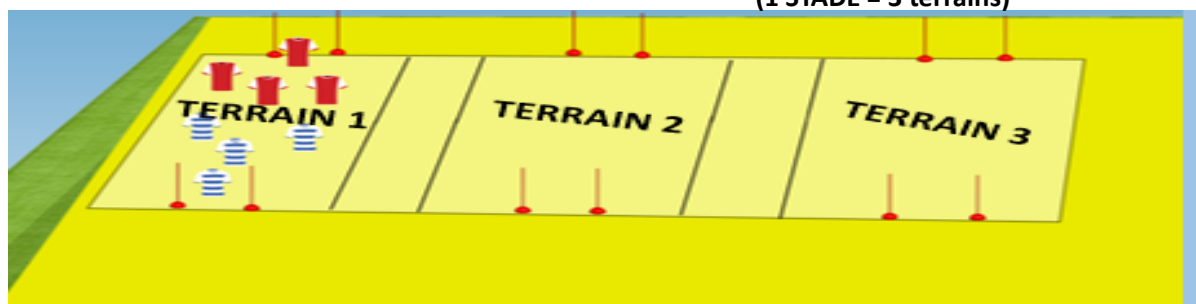

STADE HUGO LLORIS

3 POULES DE 6 EQUIPES PAR STADE
(1 STADE = 3 terrains)

STADE LLORIS

POULE 1		POULE 2		POULE 3	
A	ST GENIS DE SAINTONGE 1	A	ST GENIS DE SAINTONGE 2	A	ST HILAIRE DE VILLEFRANCHE 1
B	CJFCS 1	B	CJFCS 2	B	CJFCS 3
C	LALEU 1	C	LALEU 2	C	AS DE LA BAIE 2
D	AS DE LA BAIE 1	D	SEMUSSAC ST GE FC2 M 2	D	PFC 3
E	SEMUSSAC ST GE FC2 M 1	E	PFC 2	E	SEMUSSAC ST GE FC2 M 3
F	PFC 1	F	ST GEORGES DES COTEAUX 3	F	SAINTEs 4