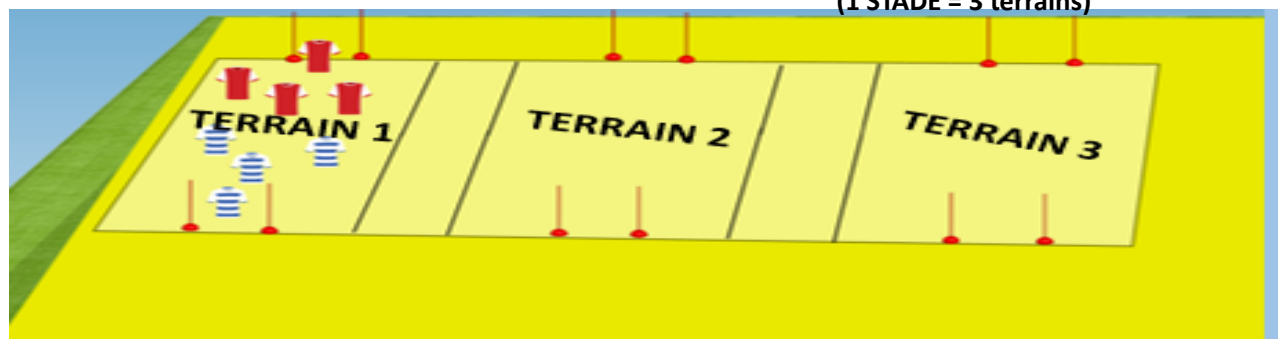

D - ANDILLY 2

E - FOURAS 2

F - ST JEAN D'ANGELY 2

ANTOINE GRIEZMANN
Né le 21/03/1991
Mâcon
Atlético Madrid
(Espagne)

HORAIRES	ROTATION	MATCHS	STADE	TERRAIN	REPOS
10H10	R2	A contre B	STADE A GRIEZMANN	TERRAIN 1	EQUIPES POULES 1 ET 3
10H10	R2	C contre D	STADE A GRIEZMANN	TERRAIN 2	EQUIPES POULES 1 ET 3
10H10	R2	E contre F	STADE A GRIEZMANN	TERRAIN 3	EQUIPES POULES 1 ET 3
10H40	R5	A contre C	STADE A GRIEZMANN	TERRAIN 1	EQUIPES POULES 1 ET 3
10H40	R5	B contre E	STADE A GRIEZMANN	TERRAIN 2	EQUIPES POULES 1 ET 3
10H40	R5	D contre F	STADE A GRIEZMANN	TERRAIN 3	EQUIPES POULES 1 ET 3
11H10	R8	C contre E	STADE A GRIEZMANN	TERRAIN 1	EQUIPES POULES 1 ET 3
11H10	R8	A contre D	STADE A GRIEZMANN	TERRAIN 2	EQUIPES POULES 1 ET 3
11H10	R8	B contre F	STADE A GRIEZMANN	TERRAIN 3	EQUIPES POULES 1 ET 3
11H40	R11	A contre E	STADE A GRIEZMANN	TERRAIN 1	EQUIPES POULES 1 ET 3
11H40	R11	B contre D	STADE A GRIEZMANN	TERRAIN 2	EQUIPES POULES 1 ET 3
11H40	R11	C contre F	STADE A GRIEZMANN	TERRAIN 3	EQUIPES POULES 1 ET 3
12H10	R14	D contre E	STADE A GRIEZMANN	TERRAIN 1	EQUIPES POULES 1 ET 3
12H10	R14	A contre F	STADE A GRIEZMANN	TERRAIN 2	EQUIPES POULES 1 ET 3
12H10	R14	B contre C	STADE A GRIEZMANN	TERRAIN 3	EQUIPES POULES 1 ET 3

STADE ANTOINE GRIEZMANN

3 POULES DE 6 EQUIPES PAR STADE
(1 STADE = 3 terrains)

STADE GRIEZMANN					
POULE 1		POULE 2		POULE 3	
A	ST JEAN D'ANGELY 1	A	JONZAC ST GERMAIN 2	A	COZES 3
B	FCPO 17 1	B	FCPO 17 2	B	ST HIPPOLYTE 1
C	ANDILLY 1	C	COZES 2	C	ST AIGULIN 2
D	JONZAC ST GERMAIN 1	D	ANDILLY 2	D	CERCOUX/ CLERAC 1
E	COZES 1	E	FOURAS 2	E	ANDILLY 3
F	CHATELAILLON 1	F	ST JEAN D'ANGELY 2	F	ST JEAN D'ANGELY 3