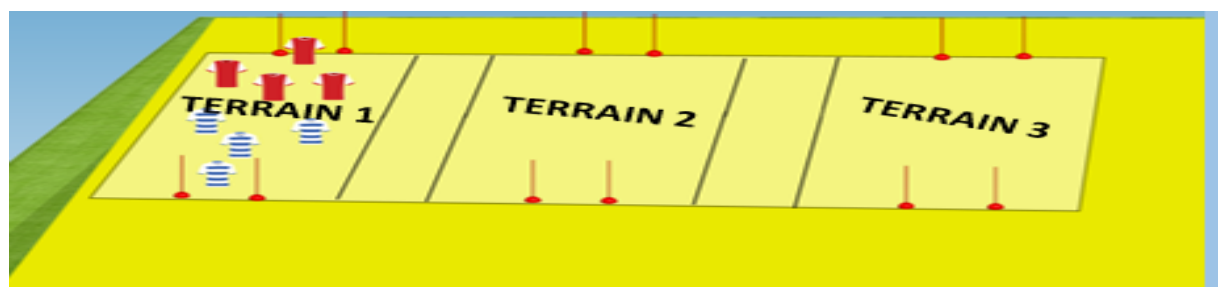

STADE THOMAS LEMAR

3 POULES DE 6 EQUIPES PAR STADE
(1 STADE = 3 terrains)

STADE LEMAR					
POULE 1		POULE 2		POULE 3	
A	LEOVILLE 1	A	ROYAN 4	A	
B	ROCHEFORT 4	B	REAUX 2	B	
C	CABARIOT 1	C	FC NORD 17 5	C	
D	FC BE 1	D	FC BE 2	D	
E	LES GONDS 1	E	ROCHEFORT 5	E	
F	FC NORD 17 4	F	ES TONNAY LUSSANT 4	F