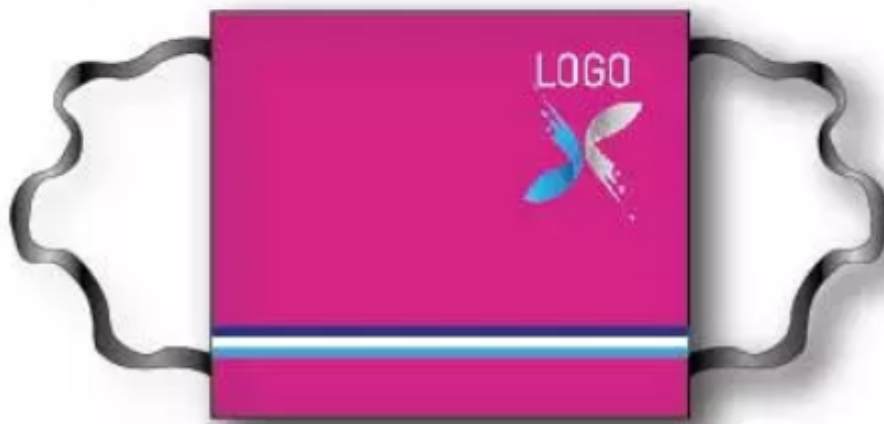

CYOU Sublimation

masques - gourdes

Masque de protection
sublimé - certifié
niveau 3 et 25 lavages
Tailles adultes et enfants

ARTICLE	RE / DESCRIPTION	TAILLE	REF	PRIX DE VENTE INDICATIF	
Masques sublimés certifiés niveau 3 et 25 lavages * délai à partir de 3 semaines *	une couche intérieur 100% coton 230gsm +	Adulte 18 x 18cm / Enfant 16 x 16 cm (largeur x hauteur)	PSMA	à partir de 50pcs	4,95 €
				à partir de 100pcs	4,50 €
				à partir de 200pcs	4,00 €
				à partir de 500pcs	3,85 €
				à partir de 1000pcs	3,65 €
				2000pcs et +	3,50 €
option personnalisation à l'unité (nom ou prénom ou initiales ou N°)				0,70	