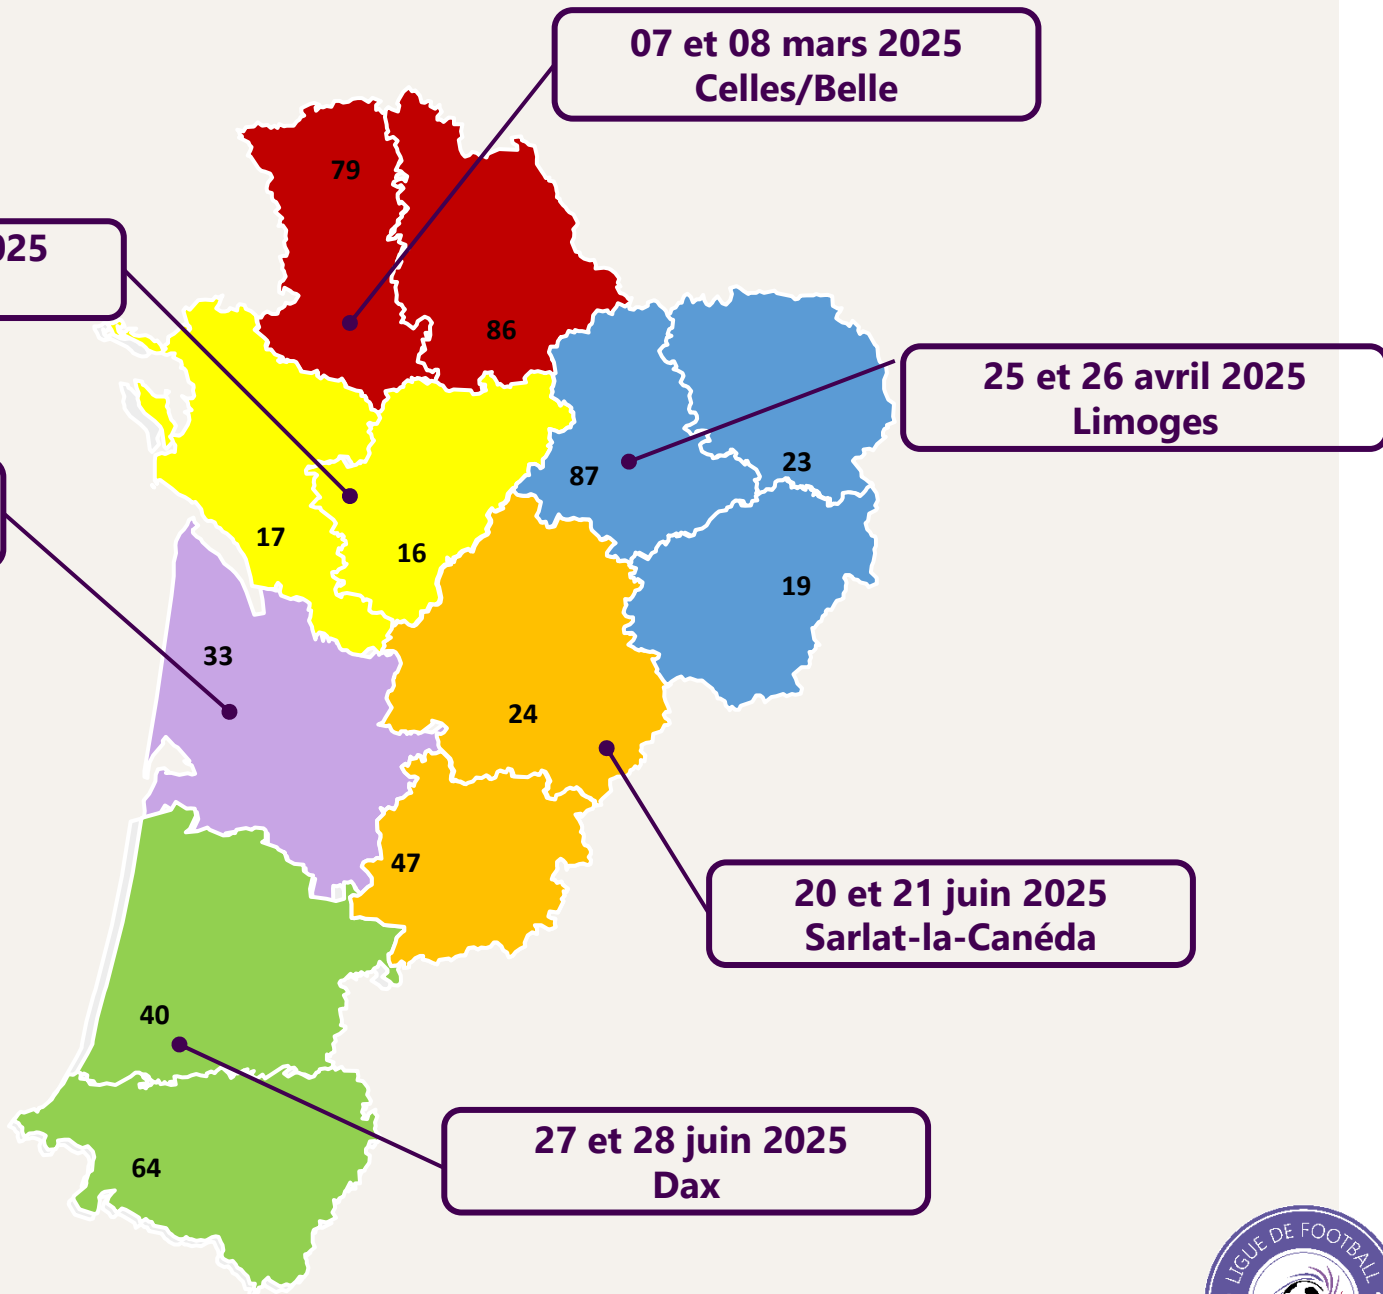

GARDIEN DE BUT

Module perfectionnement (CFGB) :

**Ouvert à tous ceux ayant passé le module
initiation**

Rassemblement des départements pour mutualiser