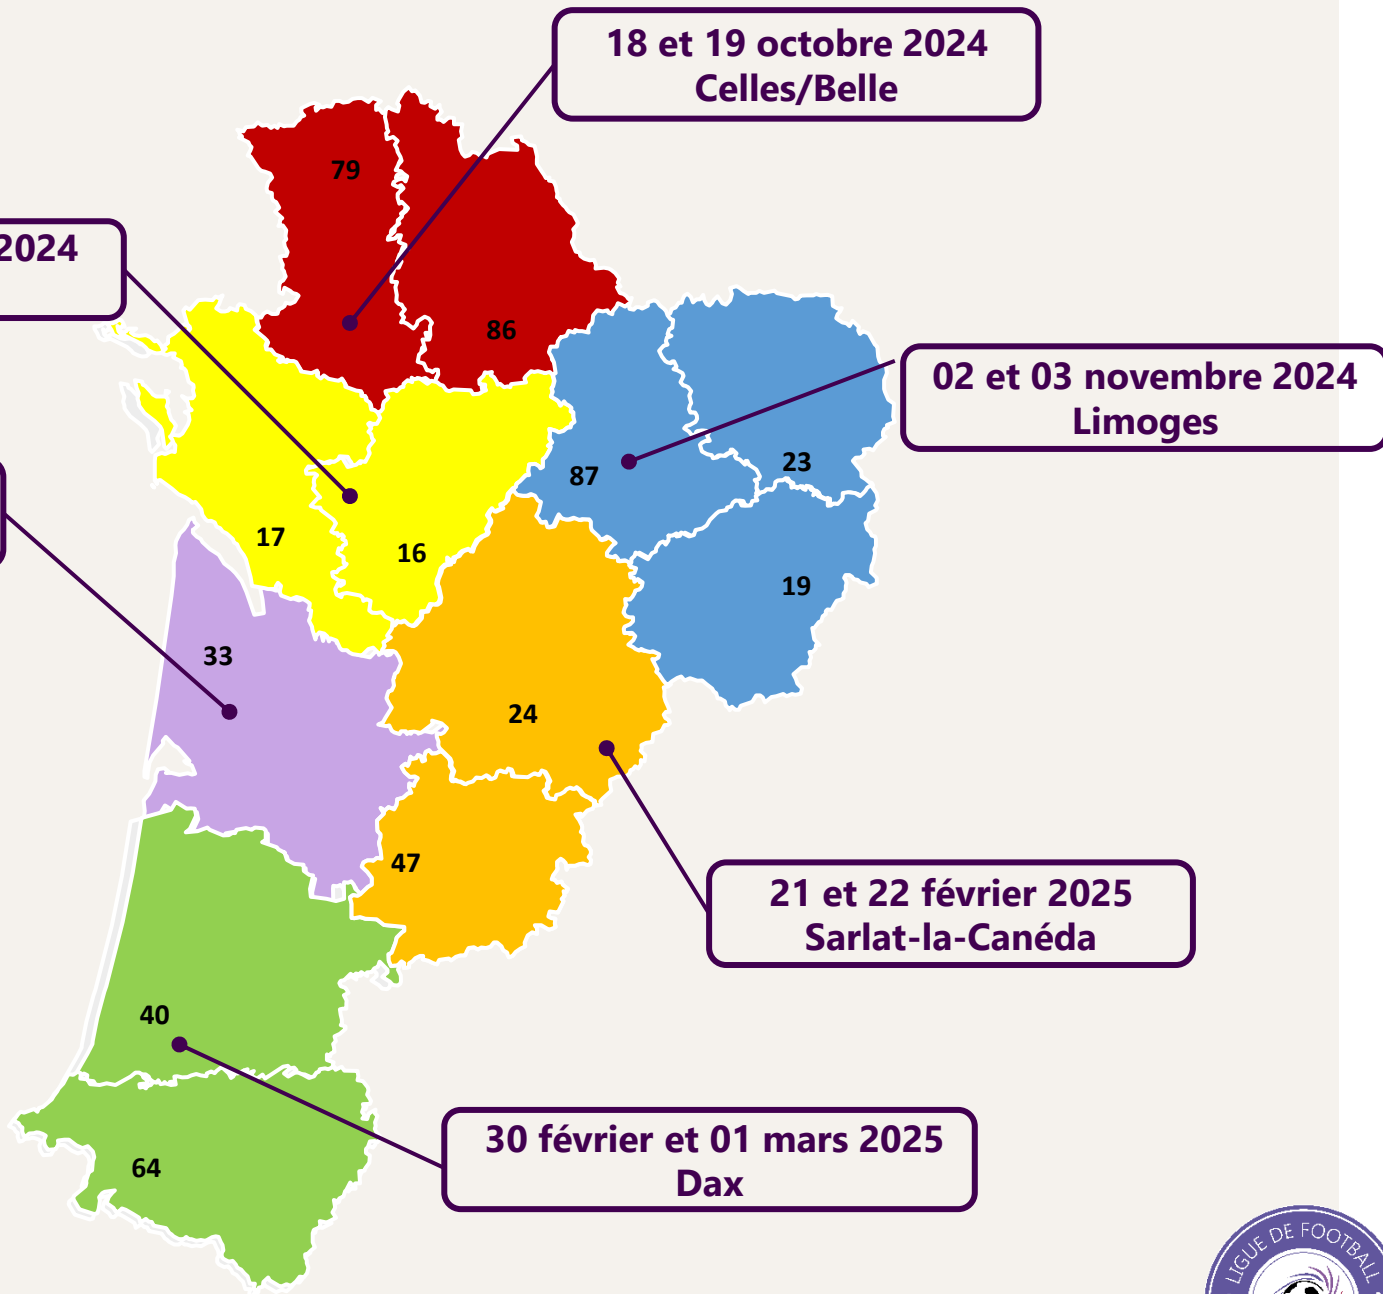

# GARDIEN DE BUT

## Module initiation (CFGB) :

**Ouvert à tous**

**Rassemblement des départements pour mutualiser**